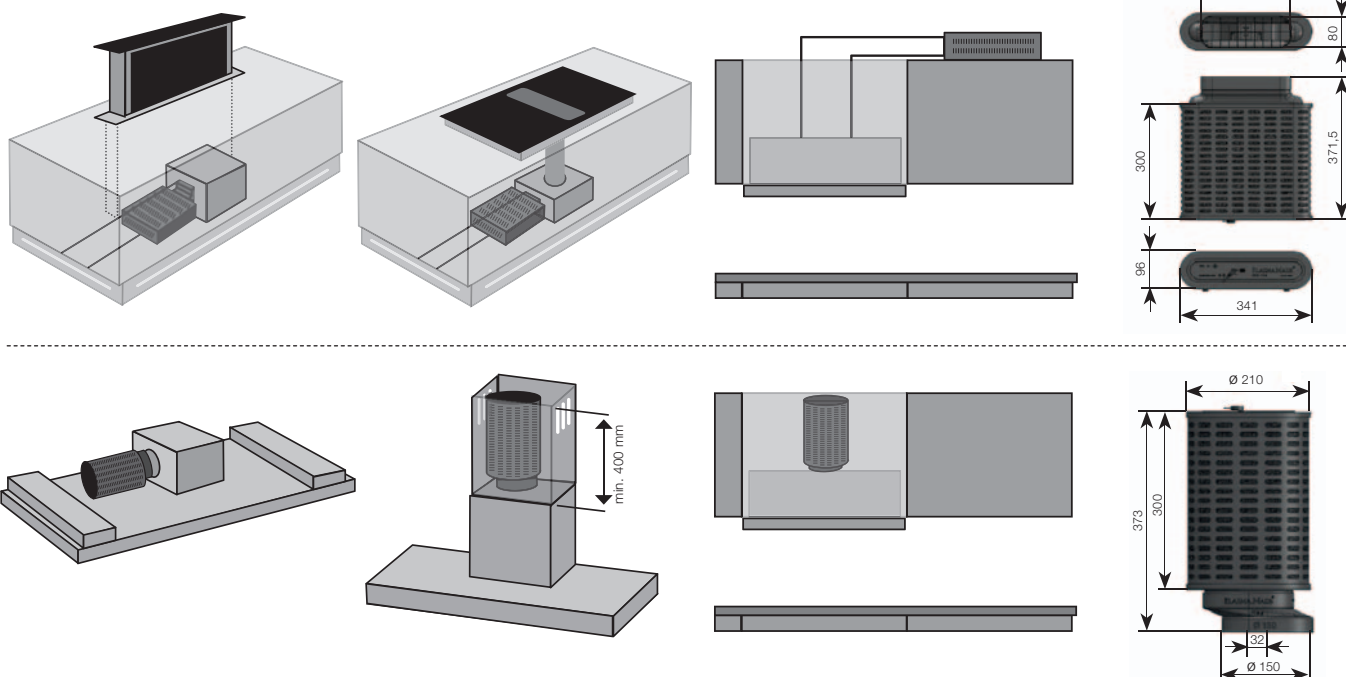

Vzduchový filtr PlasmaMade® produkuje shluk iontů. Tyto ionty kolidují se škodlivými vzduchovými částicemi, jako jsou bakterie, viry, alergeny a pyl. Tento náraz změní shluk iontů v chemicky aktivní skupiny hydroxyl radikál OH, které se připojují na všechny škodlivé částice ve vzduchu. Díky chemické reakci se poté všechny škodlivé částice zneutralizují. Vzduchový filtr PlasmaMade® je určen pro odstranění prachových částic ve vzduchu, pylu, mikroorganismů (roztoců prachových, bakterií, virů a plísni), cigaretového kouře a pachů ze vzduchu. Vzduchový filtr PlasmaMade® obsahuje aktivní systém kontroly vzduchu – to je senzor, který reaguje na tok vzduchu. Když zapnete digestoř, tak je vzduchový filtr PlasmaMade® automaticky aktivován. Světla indikátoru na vrchu filtru indikují zapínání a vypínání filtru.