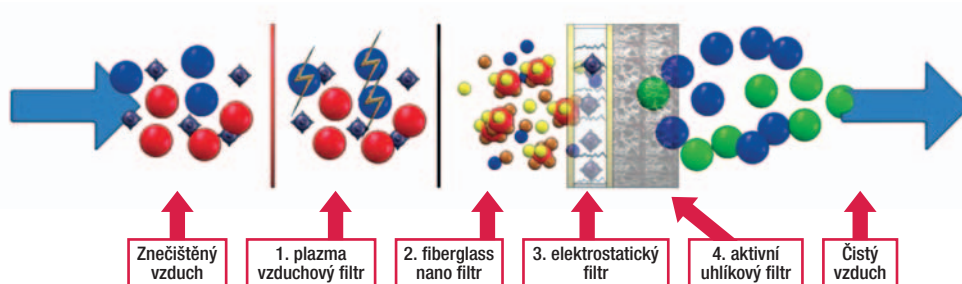

# Odsavače výsuvné

NÁZEV	POPIS A KÓD	PROVEDENÍ	KATALOG STRANA	MOC včetně DPH Kč / €
DEF 9800.0	Výsuvný odsavač par (max. 740 m <sup>3</sup> /h) DEF 9800.0 E	sklo a nerezová ocel	153	16 995 Kč / 645 €
				
DEF 6800.0	Výsuvný odsavač par (max. 740 m <sup>3</sup> /h) DEF 6800.0 E	nerezová ocel	153	14 995 Kč / 575 €
				
DEF 9550.0 <b>NOVINKA</b>	Výsuvný odsavač par (max. 647 m <sup>3</sup> /h) DEF 9550.0 E	nerezová ocel	154	13 795 Kč / 535 €
				
DEF 6550.0 <b>NOVINKA</b>	Výsuvný odsavač par (max. 647 m <sup>3</sup> /h) DEF 6550.0 E	nerezová ocel	154	9 995 Kč / 385 €
				
DEF 6300.0	Výsuvný odsavač par (max. 385 m <sup>3</sup> /h) DEF 6800.0 E	nerezová ocel	155	7 995 Kč / 305 €
				

## Plasma filtr – kombinace čtyř technik

Vzduchový filtr PlasmaMade® produkuje shluk iontů. Tyto ionty kolidují se škodlivými vzduchovými částicemi, jako jsou bakterie, viry, alergeny a pyl. Tento náraz změní shluk iontů v chemicky aktivní skupiny hydroxyl radikál OH, které se připojují na všechny škodlivé částice ve vzduchu. Díky chemické reakci se poté všechny škodlivé částice zneutralizují. Vzduchový filtr PlasmaMade® je určen pro odstranění prachových částic ve vzduchu, pylu, mikroorganismů (roztoců prachových, bakterií, virů a plísni), cigaretového kouře a pachů ze vzduchu. Vzduchový filtr PlasmaMade® obsahuje aktivní systém kontroly vzduchu – to je senzor, který reaguje na tok vzduchu. Když zapnete digestoř, tak je vzduchový filtr PlasmaMade® automaticky aktivován. Světla indikátoru na vrchu filtru indikují zapínání a vypínání filtru.