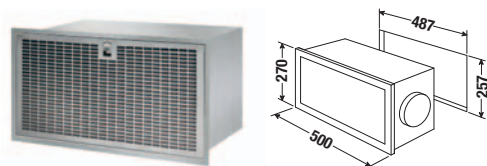

NÁZEV	POPIS A KÓD	PRO MODELY	KATALOG STRANA	MOC včetně DPH Kč / €
ZUB 9570	Komínový set – černý	KD 9570	159	3 125 Kč / 120 €
ZUB 9572	Komínový set – nerez	KD 9570	159	3 125 Kč / 120 €
ZUB 9014	Komínový set – výška 665-1011 mm	DW 8300	159	3 125 Kč / 120 €
ZUB 870	Uhlíkový filtr	IKD 12780 / 9780 / 9480	159	1 215 Kč / 45 €
ZUB 9019	Uhlíkový filtr	LB 8650 / 6650	159	1 215 Kč / 45 €
ZUB 881	Uhlíkový filtr	KD 9570 / 9340, 6340 – (nutné 2 ks)	159	265 Kč / 10 €
ZD 1003	Uhlíkový filtr	DW 9100 / 7100	159	385 Kč / 15 €
ZUB 9021	Uhlíkový filtr pro recirkulační box	příslušenství ZUB 9015 (EDL 12750 / 9750)	159	1 215 Kč / 45 €
ZUB 9015	Box pro recirkulaci	EDL 9750 / 12750	159	6 345 Kč / 240 €

ZD 1000	Uhlíkový filtr	DW 9800	159	1 485 Kč / 55 €
ZD 1001	Uhlíkový filtr	DW 9500	159	1 485 Kč / 55 €
ZD 1002	Uhlíkový filtr	DW 9350	159	395 Kč / 15 €
ZD 1005	Uhlíkový filtr	DEF 6800 / 9800	159	395 Kč / 15 €
ZD 1006	Uhlíkový filtr	DEF 6300	159	265 Kč / 10 €
ZD 1007	Uhlíkový filtr	DEL 5100	159	395 Kč / 15 €
ZD 1008	Uhlíkový filtr	DD 9800	159	2 865 Kč / 115 €
DK 3801	Design kit stainless steel	DW 3800 (1ks) a DI 3800 (2 ks)	159	535 Kč / 20 €
DK 3802	Design kit black chrome	DW 3800 (1ks) a DI 3800 (2 ks)	159	1 345 Kč / 50 €
DK 3803	Design kit silver chrome	DW 3800 (1ks) a DI 3800 (2 ks)	159	1 345 Kč / 50 €
DK 3804	Design kit gold	DW 3800 (1ks) a DI 3800 (2 ks)	159	1 485 Kč / 55 €
DK 3805	Design kit black velvet	DW 3800 (1ks) a DI 3800 (2 ks)	159	810 Kč / 30 €
DK 3807	Design kit copper	DW 3800 (1ks) a DI 3800 (2 ks)	159	1 215 Kč / 45 €
DK 3808	Design kit Hot Chili	DW 3800 (1ks) a DI 3800 (2 ks)	159	1 215 Kč / 45 €
DK 3809	Design kit shade of grey	DW 3800 (1ks) a DI 3800 (2 ks)	159	1 215 Kč / 45 €
ZUB 9575	Design kit stainless steel	KD 9570	159	805 Kč / 30 €
ZUB 9576	Design kit black chrome	KD 9570	159	2 555 Kč / 99 €
ZUB 9577	Design kit silver chrome	KD 9570	159	2 025 Kč / 79 €
ZUB 9578	Design kit gold	KD 9570	159	3 105 Kč / 119 €
ZUB 9579	Design kit black velvet	KD 9570	159	1 485 Kč / 55 €
ZUB C 9570	Design kit copper	KD 9570	159	2 025 Kč / 79 €
ZD 8000	PlasmaMade filtr	IKD, KD, DW, DK (mimo DW 3800) včetně adaptéru 12 V	160, 161	25 785 Kč / 995 €
ZD 8001	PlasmaMade filtr	KMI 9800, KMI 8500, VKM 1800, EDL, DD, DEF, EDIP, LB včetně adaptéru 12 V	160, 161	28 485 Kč / 1 095 €